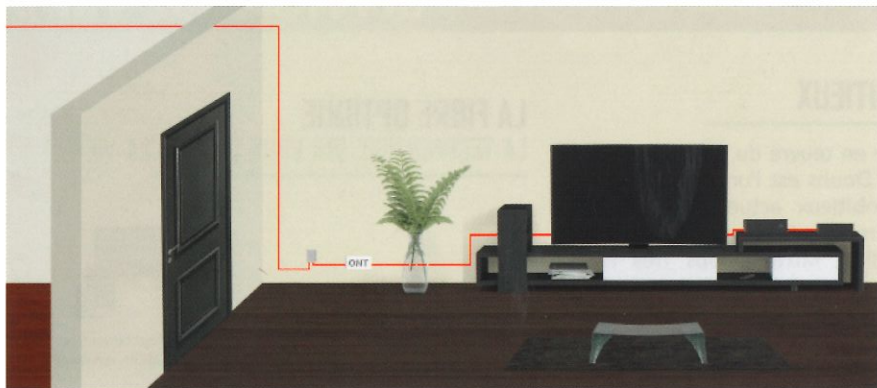

LE TRÈS HAUT DÉBIT EN 4 ÉTAPES

01

La fibre optique est arrivée dans votre commune
Retrouvez toutes les informations concernant le réseau et testez votre éligibilité sur
www.doubs-thd.fr

Autres contacts : 09 70 02 07 60 / contact@doubs-thd.fr

02

Abonnez-vous à l'un de nos opérateurs partenaires et choisissez l'offre qui vous correspond :

comcable.fr

coriolis.com

k-net.fr

maboxinternet.fr

nordnet.com

telwan.fr

ozone.net

videofutur.fr

wibox.fr

03

Convenez d'un rendez-vous avec votre opérateur afin qu'un technicien procède à votre raccordement à la fibre optique et suivez la procédure de mise en service.

04

Profitez de tous les avantages de la fibre optique chez vous.

VOTRE RACCORDEMENT EN TOUTE SIMPLICITÉ

- Boîtier optique
- ONT Optical Network Terminal
- Réseau fibre optique
- Box opérateur
- Décodeur (en fonction de votre abonnement)

Lors de votre rendez-vous d'installation, vous convenez avec le technicien de l'emplacement du boîtier optique. Pour installer la fibre à l'intérieur de votre domicile, il est parfois nécessaire de lui faire traverser un mur. Grâce à son diamètre de 2mm, l'opération reste discrète. Le câble circule soit de manière apparente (ex : sur le dessus de vos plinthes), soit dans des goulottes. Vous pourrez ensuite procéder à l'installation de vos équipements (box, décodeur TV) et ainsi profiter des avantages de la fibre optique chez vous !

VOTRE ENTREPRISE PUISSANCE FIBRE

Doubs la Fibre est à votre écoute pour vous proposer une offre adaptée à vos besoins (GTR, débit garanti et symétrique, continuité de service, sécurisation des données...)

Profitez dès à présent de notre expertise et bénéficiez d'une étude gratuite et sans engagement. Contactez-nous !